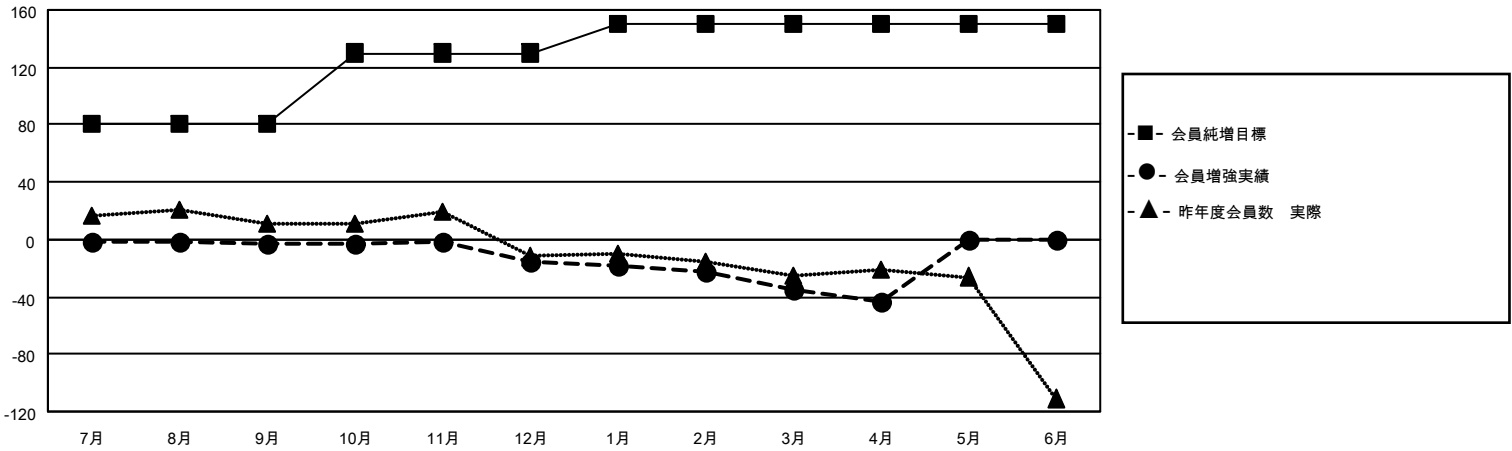

MONTHLY MEMBERSHIP PROGRESS REPORT

地域 JAPAN

District 331 C

Results as of: 4/30/2022

クラブ			
結果：2021-2022			
四半期	新クラブ目標	新クラブ	解散クラブ
7月/8月/9月	0	0	0
10月/11月/12月	0	0	0
1月/2月/3月	0	0	0
4月/5月/6月	0	0	0

名			
結果：2021-2022			
四半期	会員純増目標	会員増強実績	退会者(転籍を含む)実際
7月/8月/9月	80	22	23
10月/11月/12月	50	25	36
1月/2月/3月	20	7	27
4月/5月/6月	0	11	19

新クラブ目標及び実績累計

会員目標及び実績累計

解散クラブ: 0	29 CLUBS OF 44 一名以上の新会 員を登録	<u>男女別</u>	
退会者		男性	1,255 (81.76%)
物故会員 15	会員累計データを見るには、ここをクリック	女性	280 (18.24%)
クラブ解散 0		NON BINARY	0 (0.00%)
その他 90		PREFER NOT TO ANSWER	0 (0.00%)
合計 105		世帯主/家族会員合計	463
		国際会費半額の家族会員	241